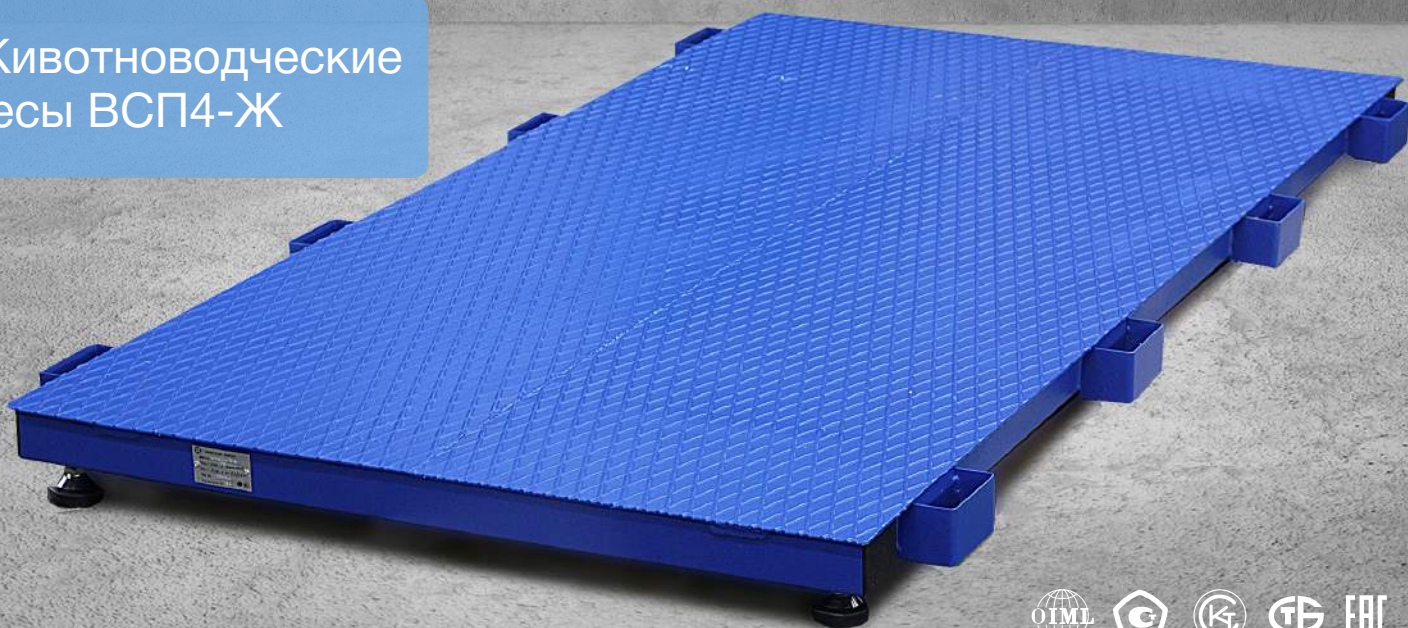

**Животноводческие  
весы ВСП4-Ж**

**Назначение:** для поголовного и стадного взвешивания крупного рогатого скота, лошадей, свиней, стадного взвешивания овец, коз и других животных.

**Особенности:**

- весы оснащены скобами для самостоятельной установки деревянного ограждения,
- защита проводов от грызунов,
- изготавливаются из конструкционной или нержавеющей стали, возможно горячее цинкование,
- изготовление платформ под заказ размером до 4,5 x 3,5 м для стадного взвешивания животных.

**Характеристики:**

- режим точного взвешивания животных,
- скорость регистрации показаний – 3 с,
- время автономной работы – 80 ч,
- рабочий диапазон -30 ... +40°С,
- гарантия 1 год,
- интерфейс RS-232,
- сертифицированы, поверены.

Наименование	Макс. нагрузка	Цена деления	Размер платформы
ВСП4-1000.2 ЖСО	600/1000 кг	0,2/0,5 кг	2000x1000 2000x1250 2000x1500
ВСП4-1500 ЖСО	1500 кг	0,5 кг	2000x1000 2000x1250 2000x1500
ВСП4-2000.2 ЖСО	1500/2000 кг	0,5/1 кг	2000x1000 2000x1250 2000x1500

Под заказ возможно изготовление весов нагрузкой от 150 кг до 20 т и размером платформы до 4,5 x 3,5 м.